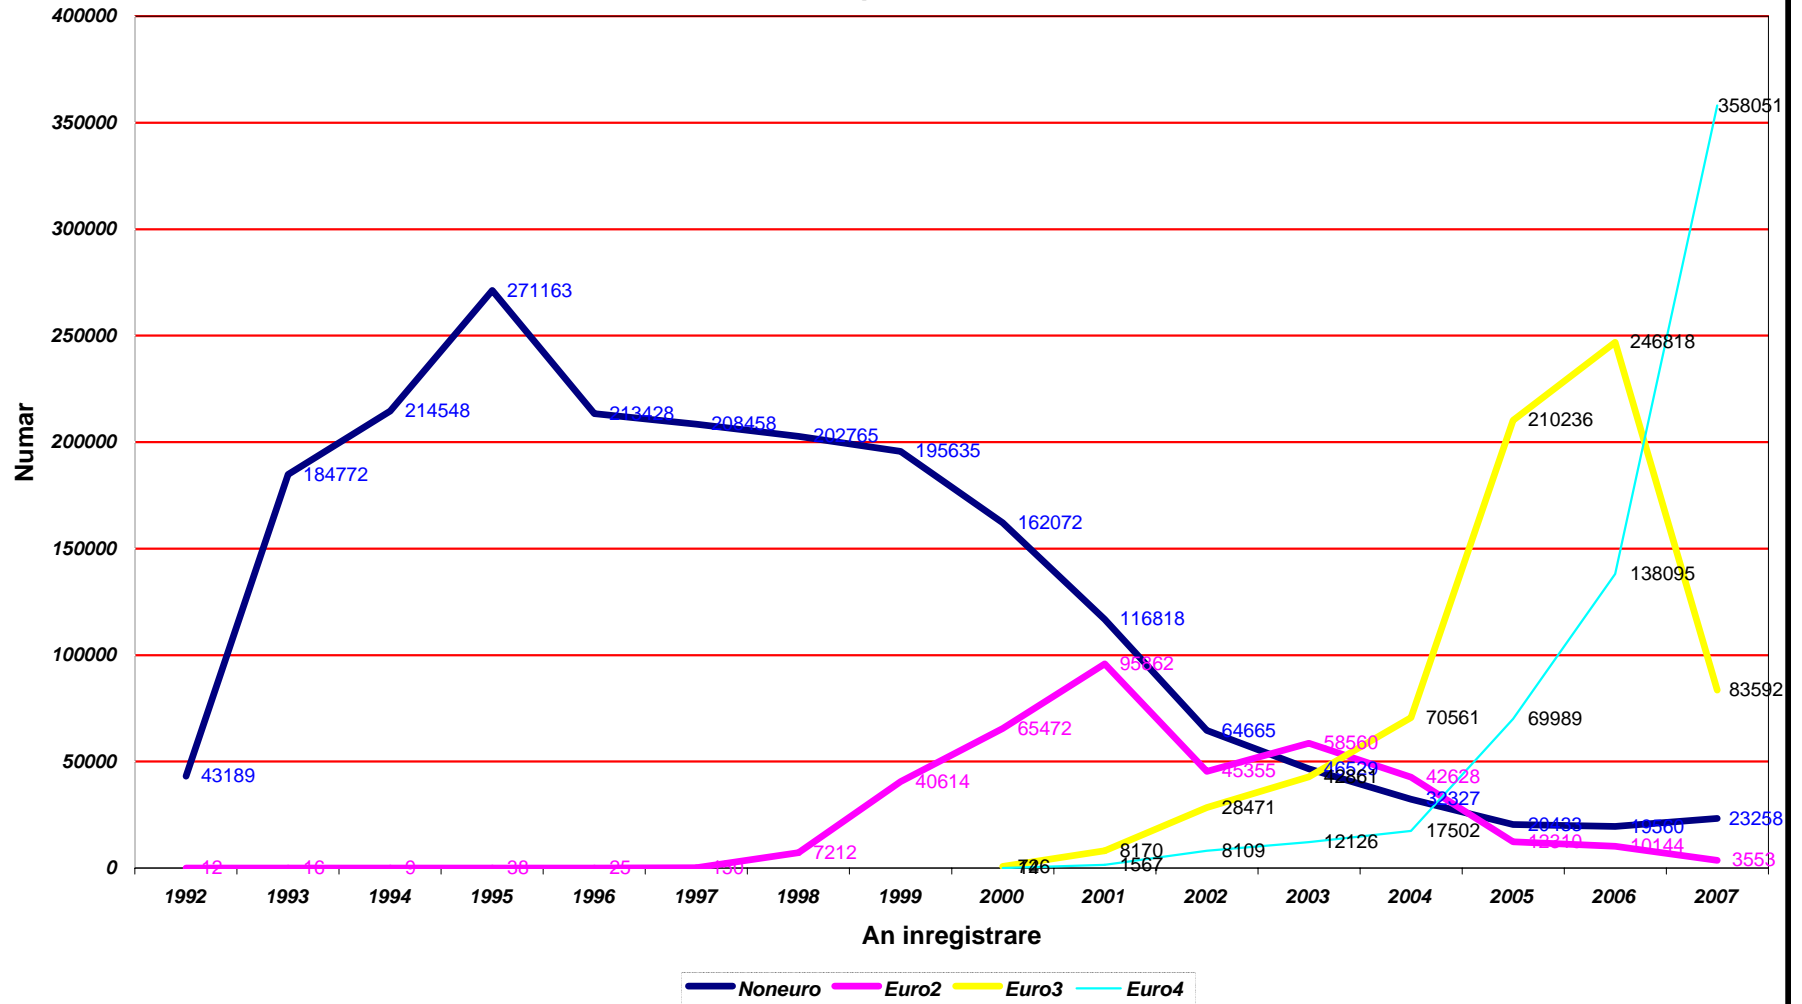

**Situatia
autoturismelor inregistrate in baza de date RAR
dupa norma de poluare**

An civ	Noneuro	Euro2	Euro3	Euro4
1992	43189	12		
1993	184772	16		
1994	214548	9		
1995	271163	38		
1996	213428	25		
1997	208458	150		
1998	202765	7212		
1999	195635	40614		
2000	162072	65472	726	14
2001	116818	95862	8170	1567
2002	64665	45355	28471	8109
2003	46529	58560	42861	12126
2004	32327	42628	70561	17502
2005	20433	12310	210236	69989
2006	19560	10144	246818	138095
2007	23258	3553	83592	358051
Total	2019620	381960	691435	605453

Total general	3698468
----------------------	----------------

**Ponderea autoturismelor noneuro si euro
inregistrate in baza de date RAR**

**Graficul autoturismelor inregistrate in
baza de date RAR dupa dotarea cu dispozitive
antipoluare**