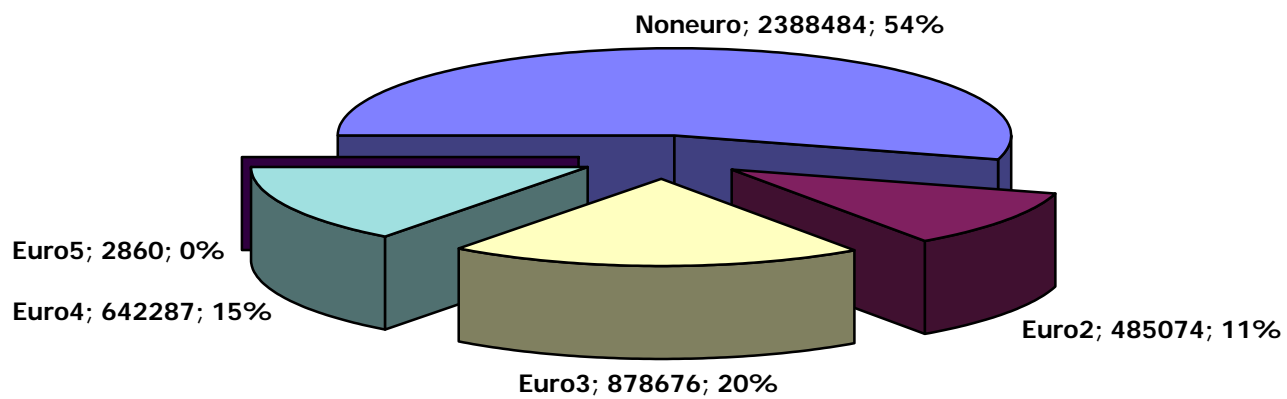

Situatia  
autovehiculelor inregistrate in baza de date RAR  
dupa norma de poluare

An civ	Noneuro	Euro2	Euro3	Euro4	Euro5
1992	50748				
1993	208876				
1994	240068				
1995	300942				
1996	244847				
1997	246053	448			
1998	245993	9276			
1999	235057	46311			
2000	194868	78277	2470	14	
2001	142822	116452	11199	1571	
2002	83192	65327	37435	8188	
2003	60130	74056	56605	12181	
2004	43098	59028	89960	17551	
2005	28789	17187	261893	70219	9
2006	28012	13896	303886	142407	249
2007	34989	4816	115228	390156	2602
<b>Total</b>	<b>2388484</b>	<b>485074</b>	<b>878676</b>	<b>642287</b>	<b>2860</b>

<b>Total general</b>	<b>4397381</b>
----------------------	----------------

Ponderea autovehiculelor noneuro si euro inregistrate in baza de date RAR

**Graficul autovehiculelor inregistrate in  
baza de date RAR dupa dotarea cu dispozitive  
antipoluare**