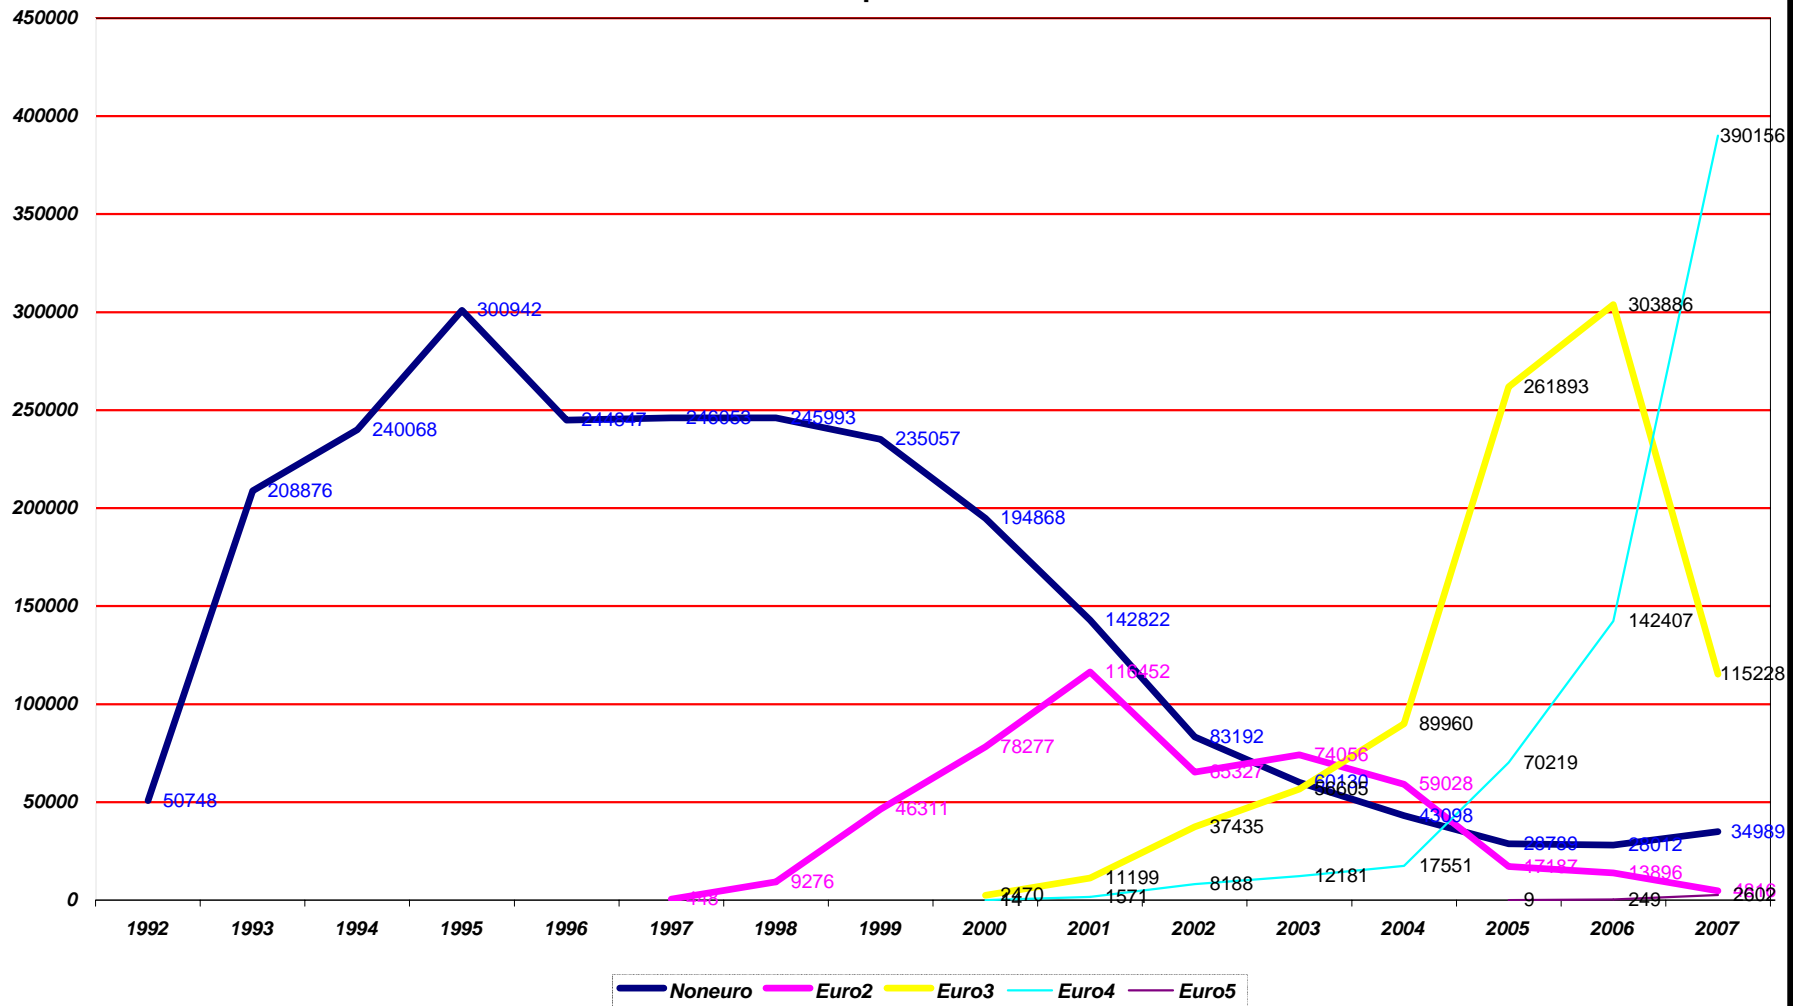

Situatia  
autovehiculelor inregistrate in baza de date RAR  
dupa norma de poluare

An civ	Noneuro	Euro2	Euro3	Euro4	Euro5
1992	50748				
1993	208876				
1994	240068				
1995	300942				
1996	244847				
1997	246053	448			
1998	245993	9276			
1999	235057	46311			
2000	194868	78277	2470	14	
2001	142822	116452	11199	1571	
2002	83192	65327	37435	8188	
2003	60130	74056	56605	12181	
2004	43098	59028	89960	17551	
2005	28789	17187	261893	70219	9
2006	28012	13896	303886	142407	249
2007	34989	4816	115228	390156	2602
<b>Total</b>	<b>2388484</b>	<b>485074</b>	<b>878676</b>	<b>642287</b>	<b>2860</b>

<b>Total general</b>	<b>4397381</b>
----------------------	----------------

Ponderea autovehiculelor noneuro si euro inregistrate in baza de date RAR

**Graficul autovehiculelor inregistrate in  
baza de date RAR dupa dotarea cu dispozitive  
antipoluare**