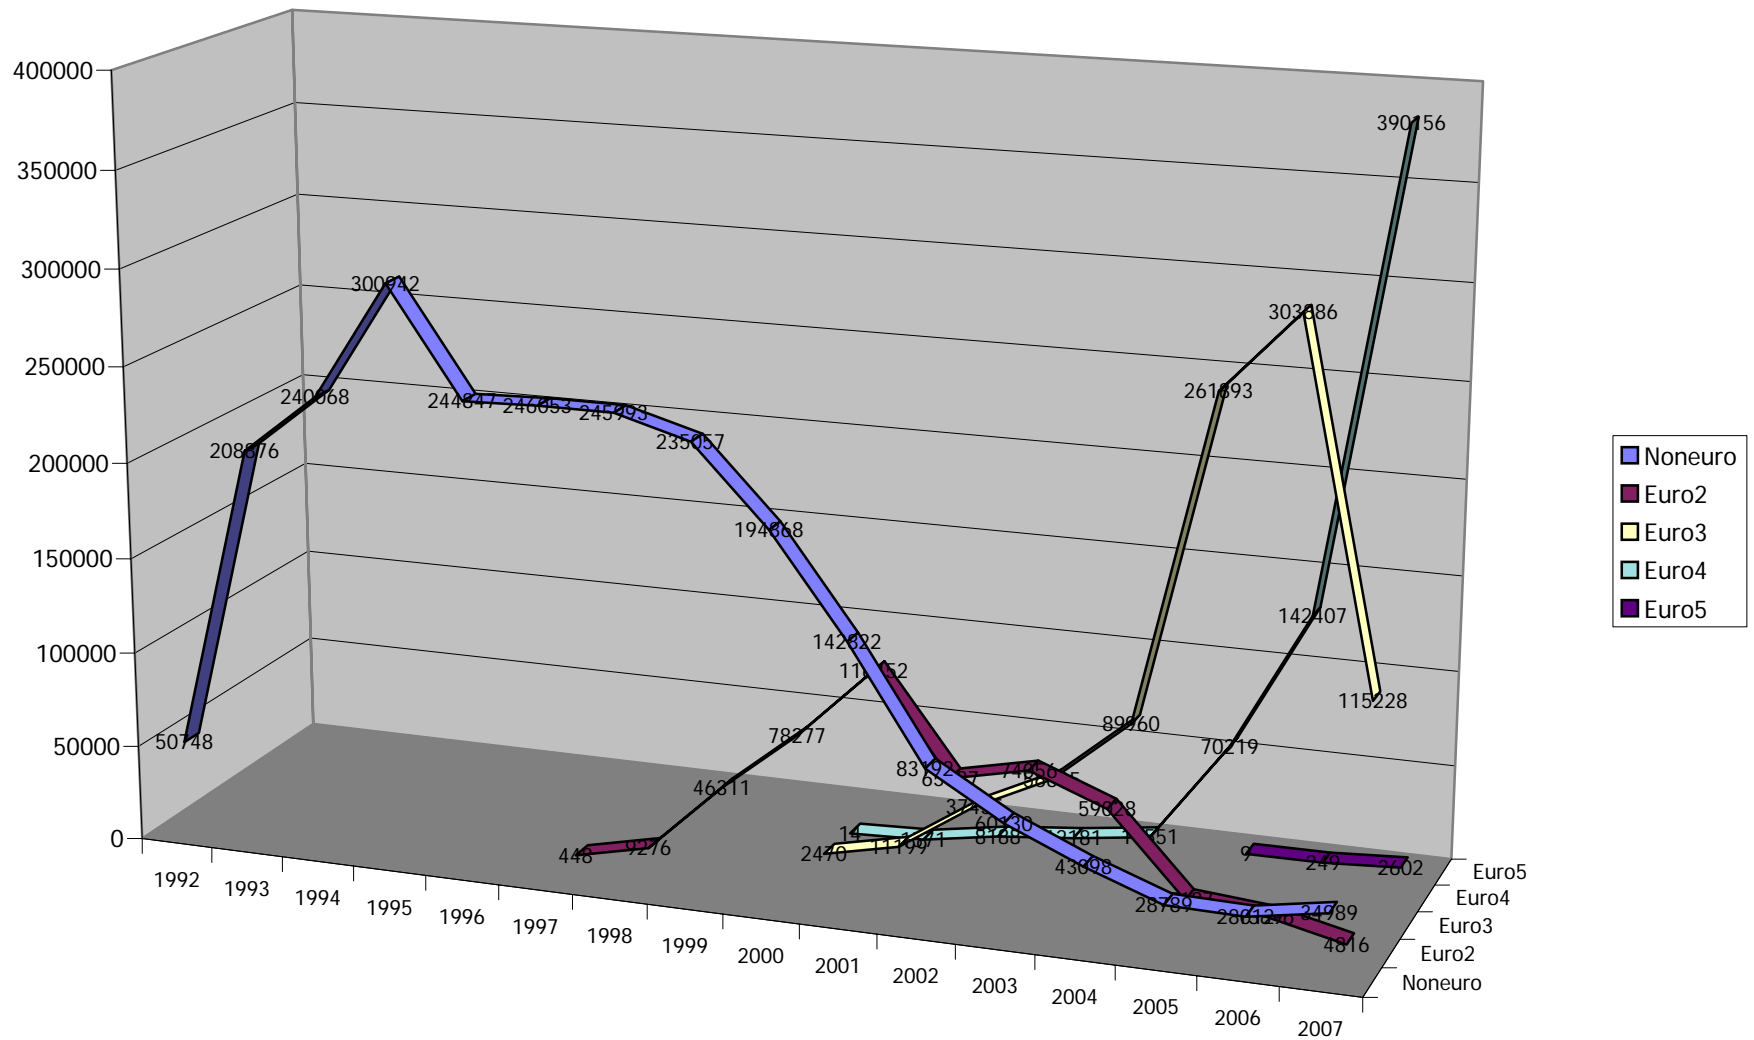

Situatia  
autovehiculelor inregistrate in baza de date RAR  
dupa norma de poluare

An civ	Noneuro	Euro2	Euro3	Euro4	Euro5
1992	50748				
1993	208876				
1994	240068				
1995	300942				
1996	244847				
1997	246053	448			
1998	245993	9276			
1999	235057	46311			
2000	194868	78277	2470	14	
2001	142822	116452	11199	1571	
2002	83192	65327	37435	8188	
2003	60130	74056	56605	12181	
2004	43098	59028	89960	17551	
2005	28789	17187	261893	70219	9
2006	28012	13896	303886	142407	249
2007	34989	4816	115228	390156	2602
<b>Total</b>	<b>2388484</b>	<b>485074</b>	<b>878676</b>	<b>642287</b>	<b>2860</b>

<b>Total general</b>	<b>4397381</b>
----------------------	----------------

Ponderea autovehiculelor noneuro si euro inregistrate in baza de date RAR

**Graficul autovehiculelor inregistrate in  
baza de date RAR dupa dotarea cu dispozitive  
antipoluare**

**Graficul autovehiculelor inregistrate in baza de date RAR dupa dotarea cu dispozitive antipoluare**

Graficul autovehiculelor inregistrate in baza de date RAR dupa dotarea cu dispozitive antipoluare